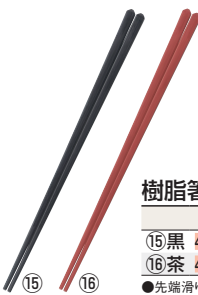

●先端滑り止め加工付

樹脂塗箸 八角谷口 22.5cm

	ページコード	商品コード	価格
⑩チーク	4-1425-1001	0442010	¥900
⑪春慶	4-1425-1101	0442020	¥900

●先端滑り止め加工付

樹脂塗箸 六角立荒彫 22.5cm

	ページコード	商品コード	価格
⑫グレー乾漆	4-1425-1201	0442030	¥800
⑬チーク	4-1425-1301	0442040	¥900
⑭春慶	4-1425-1401	0442050	¥900

●先端滑り止め加工付

SPS樹脂箸

耐熱温度：260℃

樹脂箸 えびす四角 22.2cm

	ページコード	商品コード	価格
⑮黒	4-1425-1501	0442240	¥150
⑯茶	4-1425-1601	0442250	¥200

●先端滑り止め加工付

樹脂箸 えびす筋目黒 22.5cm

	ページコード	商品コード	価格
⑰四角	4-1425-1701	0442260	¥280
⑱五角	4-1425-1801	0442270	¥280
⑲六角	4-1425-1901	0442280	¥280