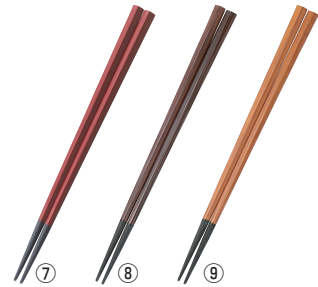

70 カトラリー・箸

63 デイスペレ用品

64 加熱調理器

樹脂塗箸 六角一刀彫

	①黒塗	価格	②朱塗	価格	③溜	価格
22.5cm	4-1425-0101 0442060	¥750	4-1425-0201 0442080	¥750	4-1425-0301 0442100	¥900
24.0cm	4-1425-0102 0442070	¥800	4-1425-0202 0442090	¥800	4-1425-0302 0442110	¥950

●先端滑り止め加工付

樹脂塗箸 五角

	⑦朱塗	価格	⑧チーク	価格	⑨春慶	価格
21.0cm	4-1425-0701 0442180	¥700	4-1425-0801 0442200	¥850	4-1425-0901 0442220	¥850
22.5cm	4-1425-0702 0442190	¥700	4-1425-0802 0442210	¥850	4-1425-0902 0442230	¥850